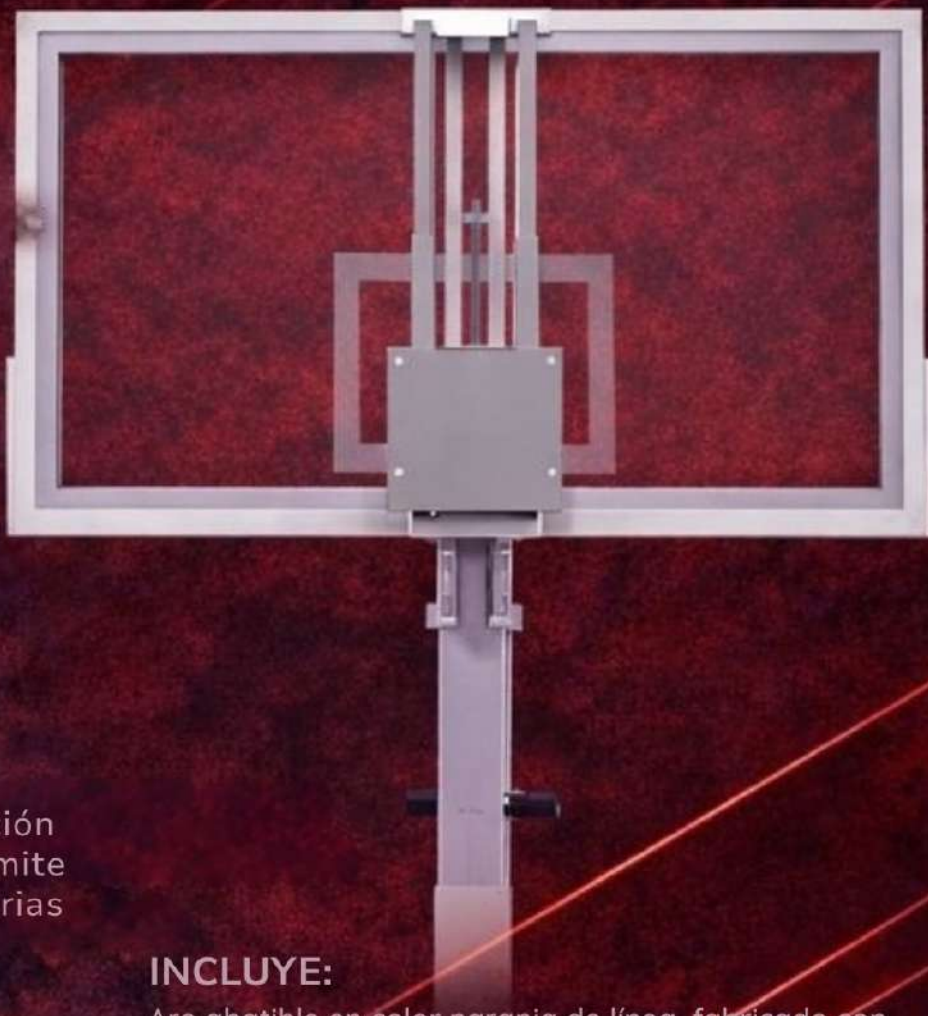

TABLERO TOP XII FLEX

MATERIALES Y CONSTRUCCIÓN:

Fabricado con acrílico transparente de 12 mm fijado con pijas autotaladrantes y un sellador de poliuretano de alto desempeño para amortiguar los impactos y marco metálico de uso rudo, fabricado con acero estructural AR de 1 ½, soldadura MAG que asegura una estructura sólida y duradera, cuenta con un sistema de regulación de altura de hasta 45cm que permite alcanzar la medida reglamentaria de basquetbol y minibasquet.

USO DEL PRODUCTO:

Cuenta con un sistema de regulación de altura de hasta 45 cm que permite alcanzar las medidas reglamentarias de basquetbol y minibasquet.

VISTA DEL PRODUCTO:

Aluminio natural que ofrece un aspecto profesional y duradero.
Cumple con las dimensiones reglamentarias de 1,80 mts x 1,05 mts

INCLUYE:

Aro abatible en color naranja de línea, fabricado con redondo macizo de 5/8 con resorte interno, diseñado para soportar el peso de un jugador promedio.
Red de calidad profesional para un rendimiento óptimo en entrenamiento y competencia.
GARANTÍA DE UN AÑO POR DEFECTOS DE FABRICACIÓN

TABLERO TOP XII FLEX

TopSport